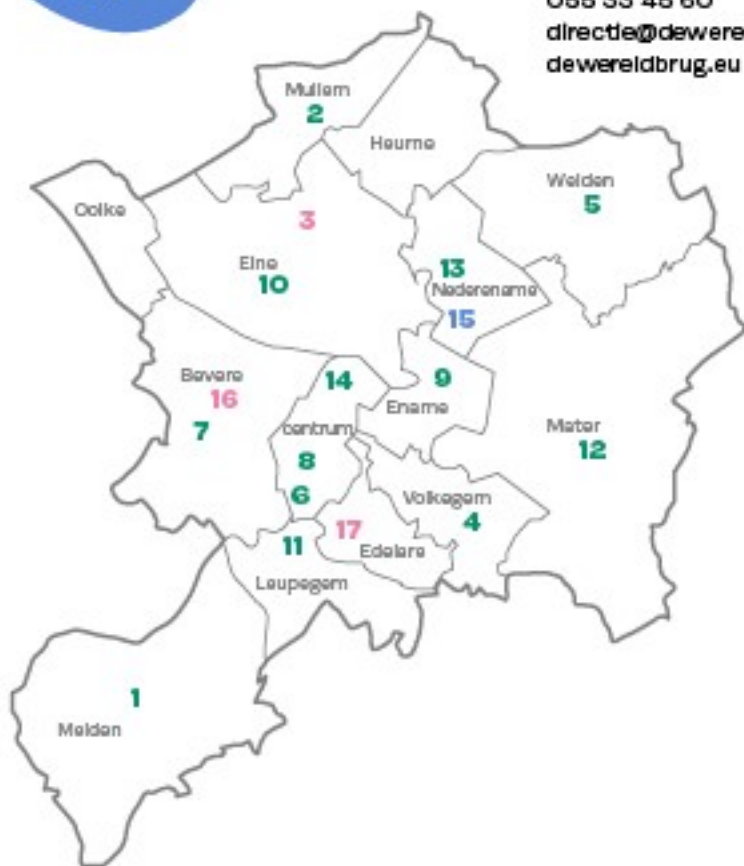

april / mei
(24/04 - 15/05)

vanaf 23 mei

(*) In

De Vier
Tulpen en De
BroeBELschool
moet iedereen
eerst aanmelden.

Balder scholen werken
met een beperkt aantal
plaatsen per klas, ook voor
broers, zussen en kinderen van
het personeel.

Tussen 1 en 10 februari kan je
hen aanmelden. Kinderen met een
toewijdingsticket (uiterlijk ontvangen op
14 februari) kunnen effectief ingeschreven
worden tussen 15 en 28 februari. Balder
scholen volgen dit zelf op volgens de wettelijke
spelregels.

Welke school kies je?

enkel kleuter

kleuter + lager

GO! onderwijs van de Vlaamse Gemeenschap

1 KBO Meldan

Havelweg 3
055 30 18 85
info.kboleupegem@kbonet.be
melden.kbo-oudenaarde.be

2 KBO Mullem - Montessori