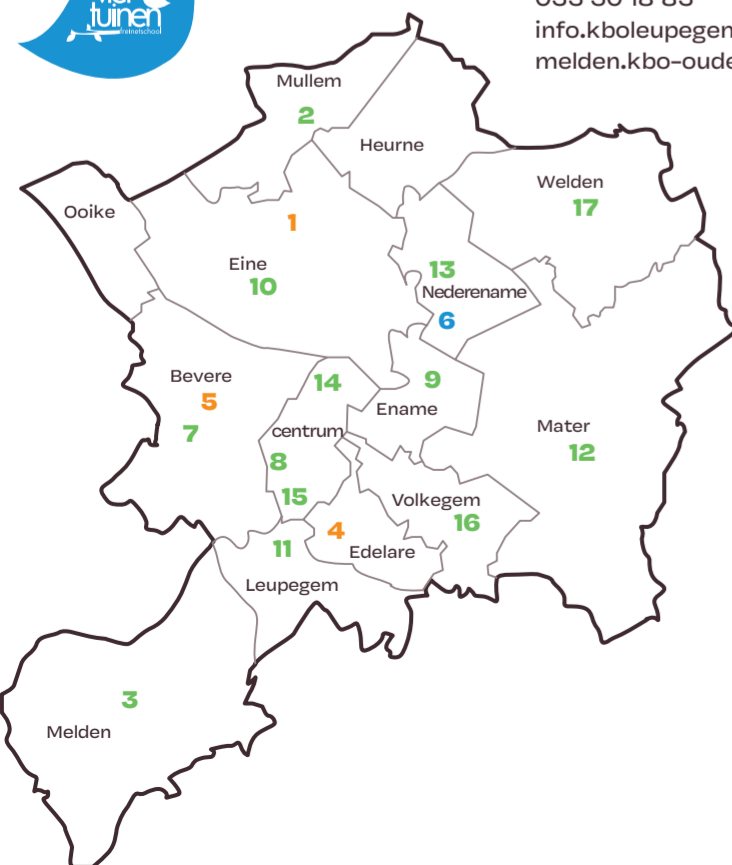

**april**  
(uiterlijk  
19/04)

**april / mei**  
(22/04 - 13/05)

**vanaf 23 mei**

Alle andere  
kinderen

Nog niet  
ingeschreven  
of aangemeld  
via de  
website?

Scan deze QR-code  
en meld je aan  
via de website:  
[oudenaardebao.  
aanmelden.vlaanderen](https://oudenaardebao.aanmelden.vlaanderen)

Neem contact op met de school  
om je kind rechtstreeks in te  
schrijven.

Meld je aan via de website:  
[oudenaardebao.aanmelden.vlaanderen](https://oudenaardebao.aanmelden.vlaanderen)

Je ontvangt een bericht met het  
resultaat van je aanmelding.

Neem contact op met de school  
om je kind rechtstreeks in te  
schrijven.

Neem contact op met de school  
om je kind rechtstreeks in te  
schrijven.

(\*) In  
De Vier  
Tuinen en  
BroeBELschool  
moet iedereen  
eerst aanmelden.  
Aanmelden kan je  
van 1 t.e.m. 9 februari.  
Kinderen met een  
toewijzingsticket (uiterlijk  
ontvangen op 18 februari)  
kunnen ingeschreven worden  
van 19 t.e.m. 26 februari.

Welke school  
kies je?

*enkel kleuter*

*kleuter + lager*

**Go!** onderwijs van de  
Vlaamse Gemeenschap

**KBO**

**1 GO! De Wereldbrug Eine**  
Serpentstraat 15  
055 33 45 60  
[directie@dewereldbrug.eu](mailto:directie@dewereldbrug.eu)  
[dewereldbrug.eu](http://dewereldbrug.eu)